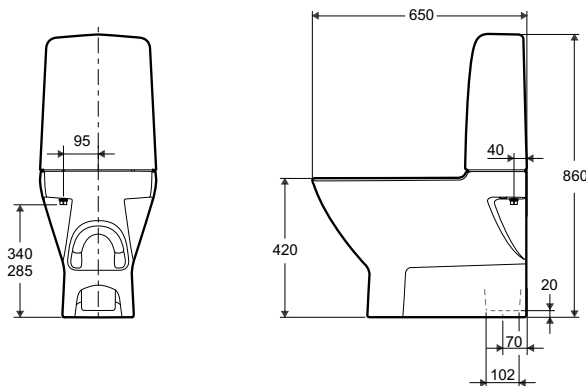

Ifö Spira Art WC-stol 6240, för limning WC-stol 3

Ifö Spira Art är en golvstående WC-stol med klassiskt skandinavisk design inspirerad av vår unika natur. WC-stolen har en slät utsida och en insida helt utan spolkant. Det gör att bakterier och smuts inte har någonstans att gömma sig och WC-stolen är mer lättstädad och hygienisk. Ifö Spira Art har hel cisternkåpa med en separat innercistern för vattnet. På så vis undviks kondens på cisternkåpan och den blir också tystare vid återfyllning. Fresh WC, som ger doft och underlättar rengöringen, är standard och doseringstabletten stoppas i via spolknappen. Ifö Spira mjukstängande hårdsets 99493 ingår. Sitthöjd utan sits 42 cm. 4/2-litersspolning. Inbyggt s-lås. Ifö Spira Art har vår rengöringsvänliga glasyr Ifö Clean och är godkänd enligt Nordic Quality. Design Knud Holscher.

6240 med inbyggt S-lås, avsedd för silikoner

Typgodkänd hel- och halvspolning. Stor spolning ställbar till 4 eller 6 liter. Liten spolning ställbar till 2 eller 3 liter. Vid leverans är spolvolymen inställd på 4/2 liter.