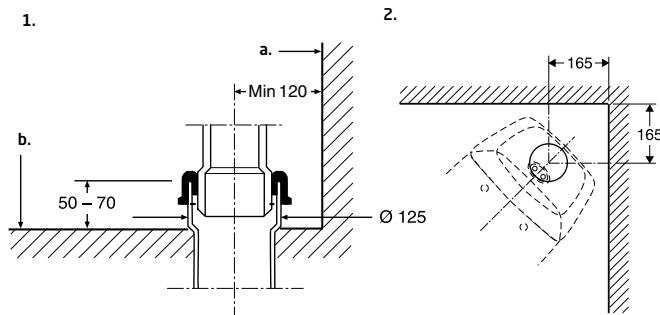

Ifö Spira Art WC-stol 6240, för limning WC-stol 3

Ifö Spira Art är en golvstående WC-stol med klassiskt skandinavisk design inspirerad av vår unika natur. WC-stolen har en slät utsida och en insida helt utan spolkant. Det gör att bakterier och smuts inte har någonstans att gömma sig och WC-stolen är mer lättstädad och hygienisk. Ifö Spira Art har hel cisternkåpa med en separat innercistern för vattnet. På så vis undviks kondens på cisternkåpan och den blir också tystare vid återfyllning. Fresh WC, som ger doft och underlättar rengöringen, är standard och doseringstabletten stoppas i via spolknappen. Ifö Spira mjukstängande hårdsets 99493 ingår. Sitthöjd utan sits 42 cm. 4/2-litersspolning. Inbyggt s-lås. Ifö Spira Art har vår rengöringsvänliga glasyr Ifö Clean och är godkänd enligt Nordic Quality. Design Knud Holscher.

6240 med inbyggt S-lås, avsedd för silikoner

Typgodkänd hel- och halvspolning. Stor spolning ställbar till 4 eller 6 liter. Liten spolning ställbar till 2 eller 3 liter. Vid leverans är spolvolymen inställd på 4/2 liter.

Måttolerans +/- 2%

Tillbehör:

Fresh WC sticks Ocean Ifö nr:94690
RSK:7922224

Fresh WC sticks Lime Ifö nr:94691
RSK:7922225

1. Montage vinkelrätt mot golv a. Färdig vägg b. Färdigt golv
2. Hörnmontage