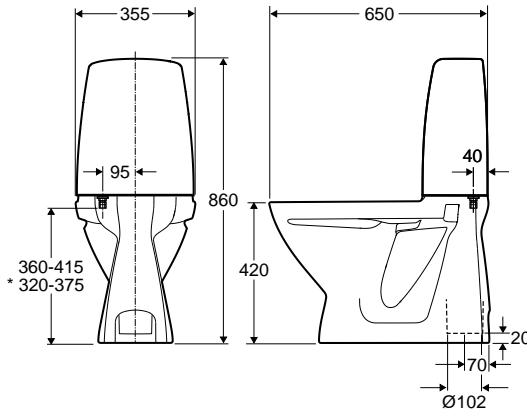

Ifö Sign WC-stol 6860, inbyggt S-lås WC-stol 1

WC-stol med hel cisternkåpa för enklare rengöring, och fri från kondens. Fresh WC som standard, vilket ger doft och underlättar rengöring genom en doseringstablett som stoppas i via spolknappen. Inbyggt S-lås. Mjüksits ingår. Spolknapp 4/2-litersspolning. Sitthöjd utan sits 42 cm. Modellen finns även i en variant utan skruvhål för att kunna limmas/silikoneras istället för att skruvas fast.

WC-stolen är behandlad med vår rengöringsvänliga glasyr Ifö Clean och godkänd enligt Nordisk kvalitetsssäkring.

I leveransen ingår
 Monteringssats Ifö nr Z98380 består av:
 4 st rostfria skruvar,
 avstängningsventil
 Täcklucka för avlopp
 Drift- och skötselanvisning
 Täckhattar för skruv och för limning
 Delbar mjüksits med lock

6860, standardmodell med inbyggt S-lås

Typgodkänd hel- och halvspolning. Stor spolning ställbar mellan 3.5 till 8 liter. Liten spolning ställbar mellan 2 till 4 liter. Vid leverans är spolvolymen inställd på 4/2 liter. 686006597 - Vid leverans är spolmängden inställd till 4 liter. Kan ställas in på 4-8 liter. Måttolerans +/- 2%