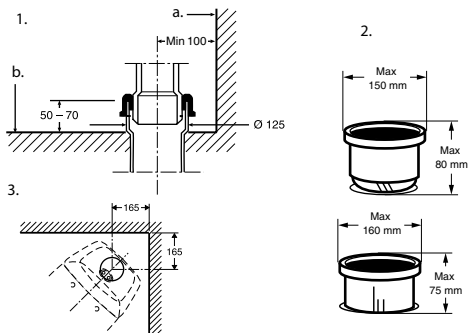

Tillbehör:

Fresh WC sticks Ocean Ifö nr:94690
RSK:7922224, Fresh WC sticks Lime
Ifö nr:94691 RSK:7922225

* Med avstängningsventil. Sitsbulvhål c/c 155.