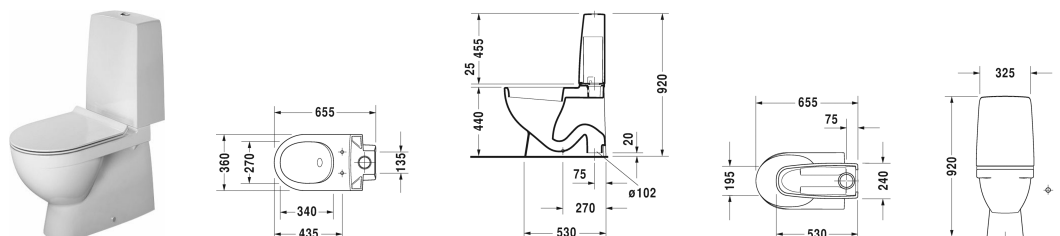

Golvstående WC, kombination # 0108010004

| < 360 mm > |

Golvstående WC, kombination	Dimension	Vikt	Ordernummer
Nordisk toalett, WC, Komforthöjd 440 mm, Cistern med 4,5/3 liters spolning, Avlopp lodrätt, UWL klass 1			
Färger			
00 Alpinvit			
Variant			
♦ Kulventil och monteringsats ingår	360 x 655 mm	38,900 kg	0108010004
Sanitært porslin med den speciella WonderGliss-ytan kommer att hålla sig ren och snygg en lång tid framöver. Vid beställning av WondeGliss vänligen lägg till en "1" som elfte siffra i artikelnumret.			
Passande produkter			
WC-sits Gångjärn rostfritt stål, avtagbar, med SoftClose,			006999

Alla tekniska ritningar innehåller nödvändiga mått för standardtoleranser. Anges i mm och är inte exakta. Exakta mått kan endast få på den färdiga porslinsprodukten.