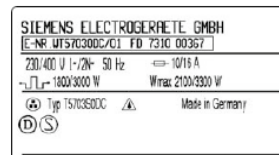

För att registrera dina vitvaror i My Siemens Home behöver du E-nr och FD-nr. Dessa hittar du på produktens typskylt (se nedan) eller i bruksanvisningen.

- **Kyl, frys, kyl/frys:** Vänster innervägg långt ned
- **Diskmaskin, ugn, mikro:** Luckans kant
- **Tvätt, torktumlare:** Luckans insida
- **Spis:** Lådan under ugnen eller på ugnsluckans kant
- **Häll:** på undersidan av hällen