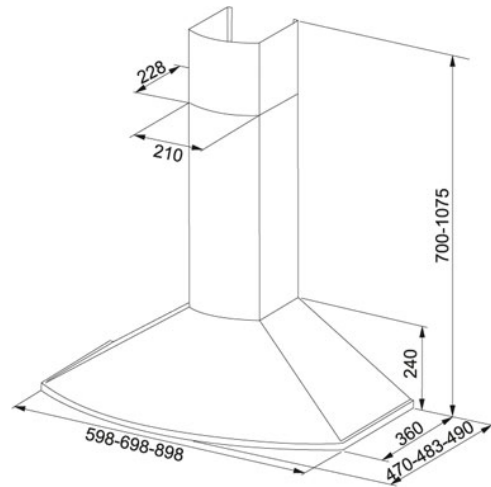

Tender 722-10 60cm Rostfritt stål | 110.0350.539

FAMILJ : Fläktar | FÄRG/MATERIAL : Rostfritt stål | INSTALLATIONSTYP : Vägghmonterad | PRODUKTGRUPP : Spiskåpa |
SERIE : Tender | MODELL : 722-10 60cm | VENTILATIONSTEKNIK : Lägenhet -10

TEKNISKA DATA

Type	DECORATIVE
Installationstyp	Vägghmonterad
Bredd	60,00 cm
Belysning	LED 2x2W
Voltage	230-V
Typ av brytare	Elektronisk
Montagehöjd min.	500 mm vid elspis - 650 mm vid gasspis
Kanalanslutning	Ø 125/160 mm
Produktgrupp	Spiskåpa
Villa/Lägenhet	Lägenhet
Osuffångning 75% enl SS-EN 13141-3:2017. Provad på 60cm höjd över spisen.	52 l/s
Djup (mm)	470,00 mm
Höjd (mm)	1 075,00 mm
Bredd (mm)	598,00 mm

ÖVRIGT

⌚ Timerfunktion 60 Bredd 60 cm

Tender 722-10 60cm Rostfritt stål | 110.0350.539

FAMILJ : **Fläktar** | FÄRG/MATERIAL : **Rostfritt stål** | INSTALLATIONSTYP : **Väggmonterad** | PRODUKTGRUPP : **Spiskåpa** |
SERIE : **Tender** | MODELL : **722-10 60cm** | VENTILATIONSTEKNIK : **Lägenhet -10**