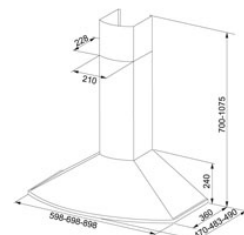

TEKNISKA DATA

Type	DECORATIVE
Installationstyp	Vägghmonterad
Bredd	60,00 cm
Belysning	LED 2x2W
Voltage	230-V
Typ av brytare	Elektronisk
Montagehöjd min.	500 mm vid elspis - 650 mm vid gasspis
Kanalanslutning	Ø 125/160 mm
Produktgrupp	Spiskåpa
Villa/Lägenhet	Lägenhet
Osuffångning 75% enl SS-EN 13141-3:2017. Provad på 60cm höjd över spisen.	52 l/s
Djup (mm)	470,00 mm
Höjd (mm)	1 075,00 mm
Bredd (mm)	598,00 mm

FÖRESLAGNA PRODUKTER

110.0350.537

110.0350.669

110.0350.540

110.0351.246