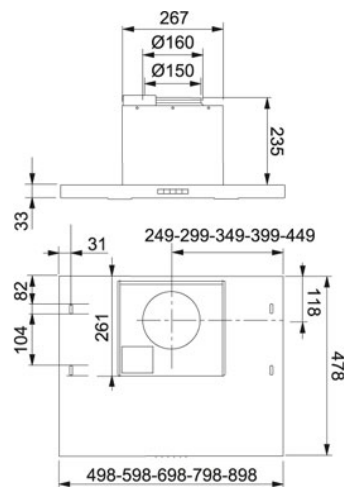

TEKNISKA DATA

Installationstyp	Skåpmonterad
Bredd	60,00 cm
Belysning	LED 2x2W
Typ av brytare	Elektronisk
Kanalanslutning	Ø 125/160 mm
Montagehöjd min.	450 mm vid elspis - 650 mm vid gasspis
Höjd (mm)	268,00 mm
Bredd (mm)	517,00 mm
Djup (mm)	540,00 mm
Type	DECORATIVE
Voltage	230-V
Produktgrupp	Spiskåpa
Villa/Lägenhet	Villa
Osugpfångning 75% enl SS-EN 13141-3:2017. Provad på 60cm höjd över spisen.	53 l/s
Typ av brytare	Transformator

FÖRESLAGNA PRODUKTER

110.0350.777

110.0491.314
