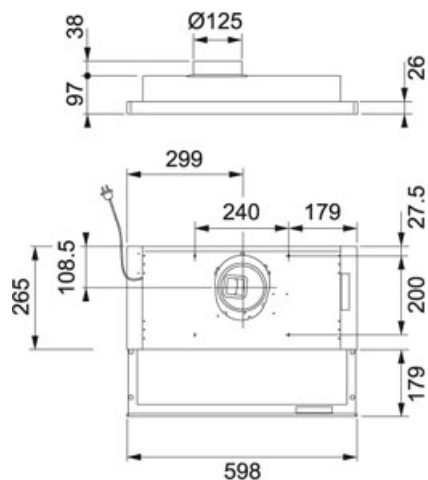

### TEKNISKA DATA

Bredd	60,00 cm
Belysning	LED 2x2W
Typ av brytare	Elektronisk
Kanalanslutning	Ø 125 mm
Montagehöjd min.	450 mm vid elspis - 650 mm vid gasspis
Produktgrupp	Spiskåpa
Villa/Lägenhet	Lägenhet
Djup (mm)	385,00 mm
Höjd (mm)	195,00 mm
Installationstyp	Skåpmonterad utdragbar
Bredd (mm)	650,00 mm
Osuppfångning 75% enl SS-EN 13141-3:2017. Provad på 60cm höjd över spisen.	52 l/s
Voltage	220-240V

### ÖVRIGT

⌚ Timerfunktion 60 Bredd 60 cm

300-Serien Vit | 110.0314.077

FAMILJ : **Fläktar** | FÄRG/MATERIAL : **Vit** | SERIE : **300-Serien** | MODELL : **392-10 60cm** | INSTALLATIONSTYP :  
**Skåpmonterad** | INSTALLATIONSTYP : **Utdragbar** | PRODUKTGRUPP : **Spiskåpa** | VENTILATIONSTEKNIK : **Lägenhet -10**