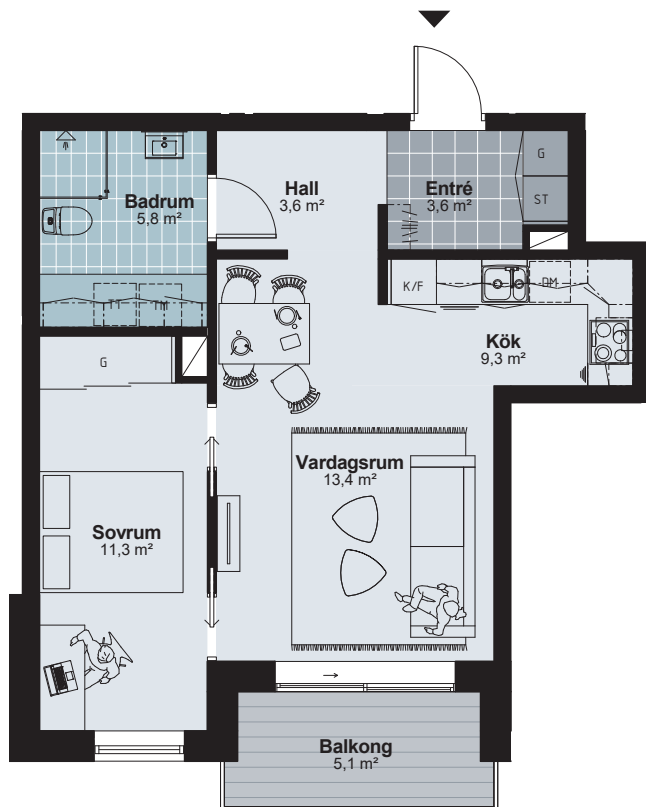

CERNERA VYN

2ROK

Lägenhetsstorlek : 49,0 Kvm

Lägenhetsnummer : B1302

FÖRKLARINGAR:

	Torktumlare
	Tvättmaskin
	Spis
	Diskmaskin
	Diskho
	Kyl
	Frys
	Kombinerat kyl- och frys
	Garderob
	Städ
	Kapphylla
	Skjutdörrgarderob
	Skjuddörr
	Golvmaterial: Kakel
	Golvmaterial: Granitkeramik

Med reservation för eventuella förändringar. Alla ytangivelser är preliminära. 2018-11-06

SKALA 1:100