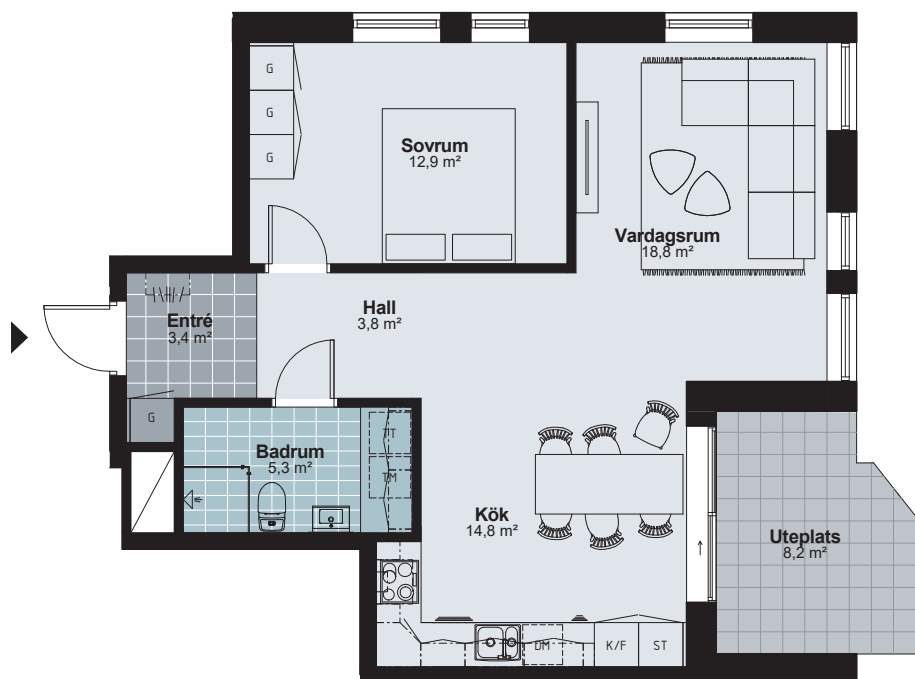

## 2ROK

Lägenhetsstorlek : 59,2 Kvm

Lägenhetsnummer : B1004