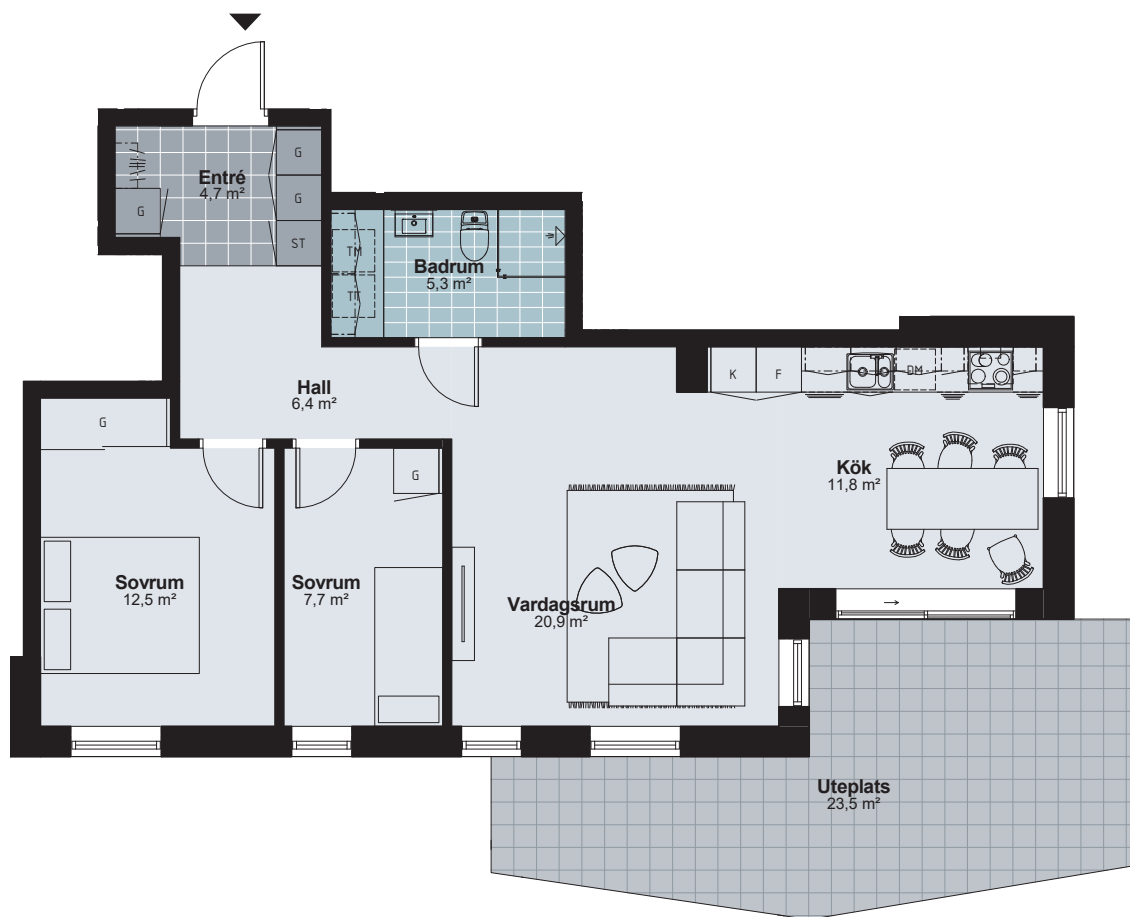

CERNERA VYN

3RÖK

Lägenhetsstorlek : 72,3 Kvm

Lägenhetsnummer : B1003

FÖRKLARINGAR:

	Torktumlare
	Tvättmaskin
	Spis
	Diskmaskin
	Diskho
	Kyl
	Frys
	Kombinerat kyl- och frys
	Garderob
	Städ
	Kapphylla
	Skjutdörrsgarderob
	Skjutdörr
	Golvmaterial: Kakel
	Golvmaterial: Granitkeramik

Med reservation för eventuella förändringar. Alla ytangivelser är preliminära. 2018-11-06

SKALA 1:100