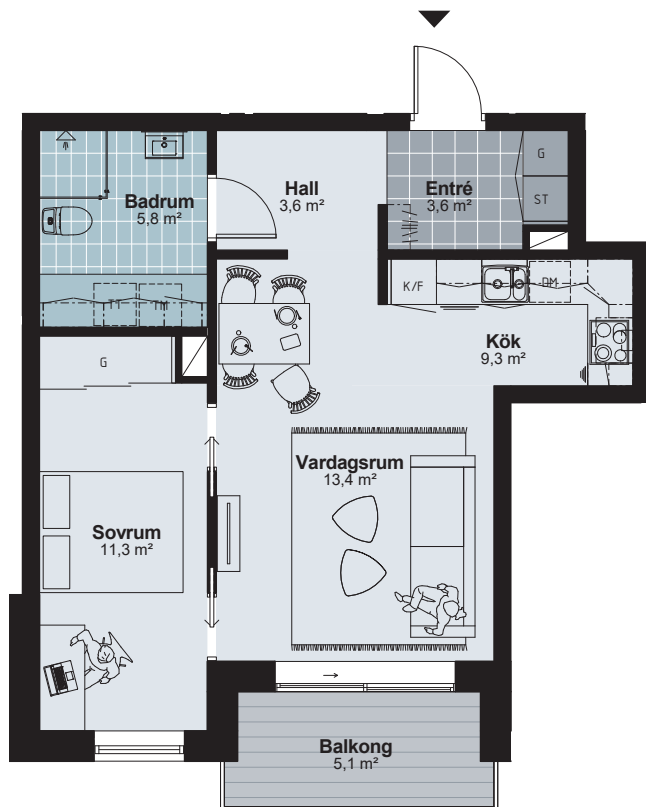

CERNERA VYN

2ROK

Lägenhetsstorlek : 49,0 Kvm

Lägenhetsnummer : A1302

FÖRKLARINGAR:

	Torktumlare
	Tvättmaskin
	Spis
	Diskmaskin
	Diskho
	Kyl
	Frys
	Kombinerat kyl- och frys
	Garderob
	Städ
	Kapphylla
	Skjutdörrgarderob
	Skjuddörr
	Golvmaterial: Kakel
	Golvmaterial: Granitkeramik

Med reservation för eventuella förändringar. Alla ytangivelser är preliminära. 2018-11-06

SKALA 1:100